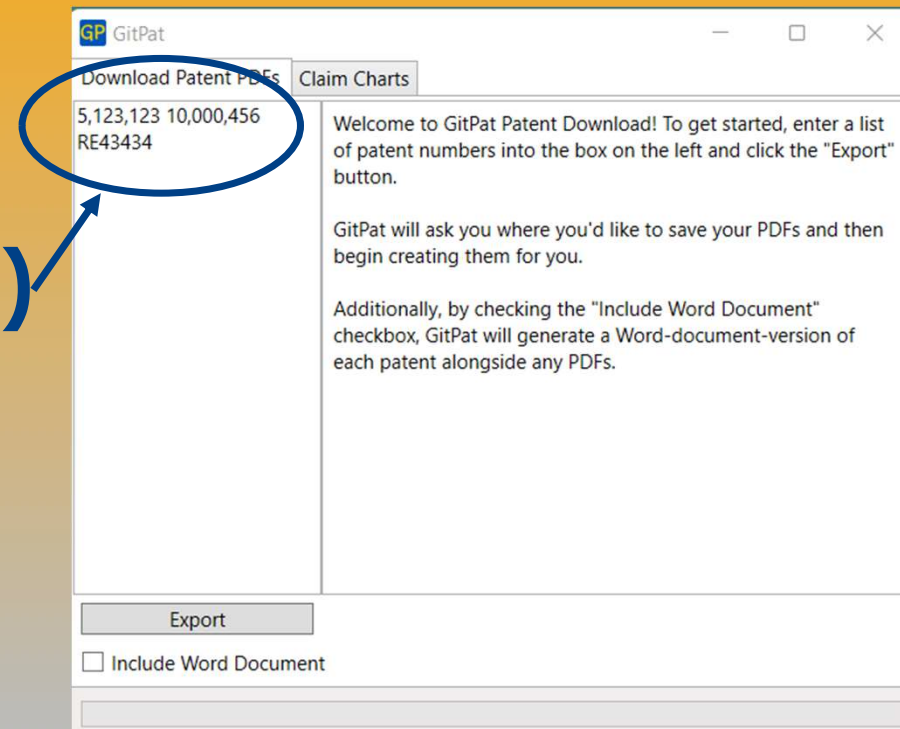

Getting Patent PDFs

- Run GitPat
- Choose PDF tab
- Enter patent number(s)
- Click “Export”
- Retrieve document(s)

www.gitpat.com