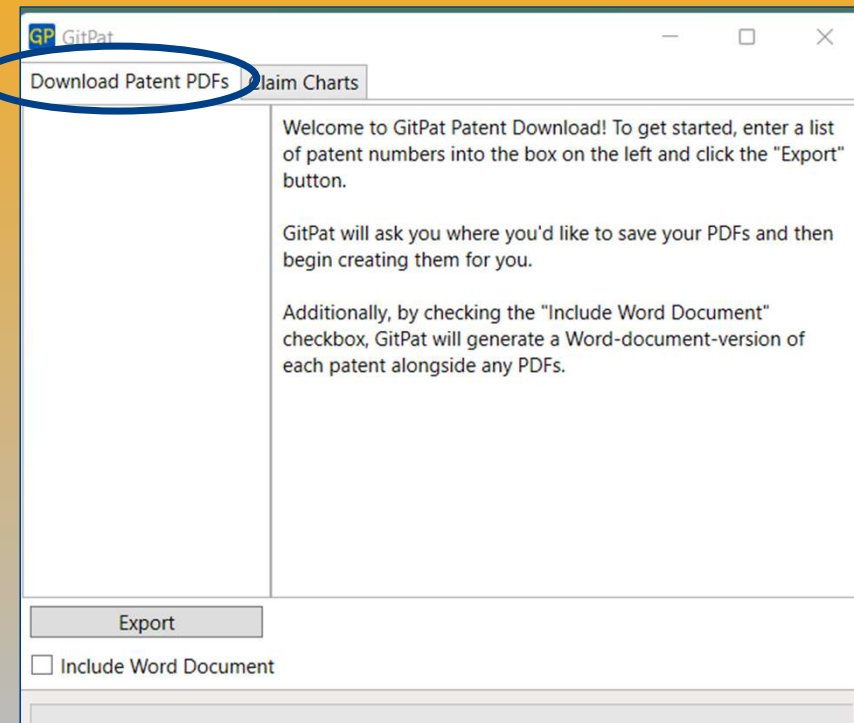

Getting Patent PDFs

- Run GitPat
- Choose PDF tab
- Enter patent number(s)
- Click “Export”
- Retrieve document(s)

www.gitpat.com