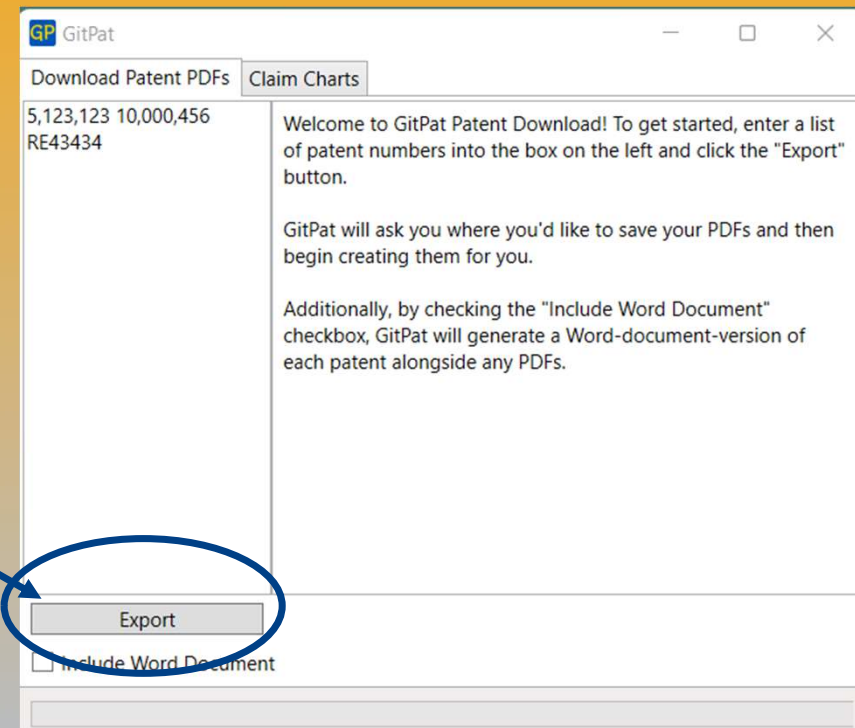

Getting Patent PDFs

- Run GitPat
- Choose PDF tab
- Enter patent number(s)
- Click “Export”
- Retrieve document(s)

www.gitpat.com