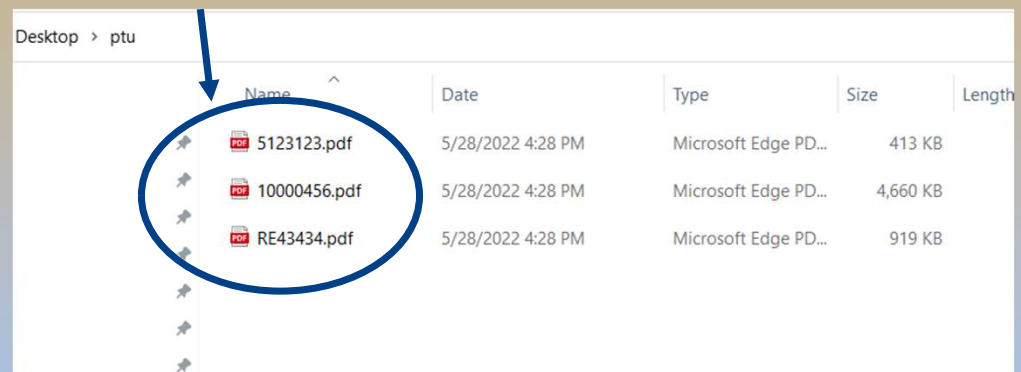

Getting Patent PDFs

- Run GitPat
- Choose PDF tab
- Enter patent number(s)
- Click “Export”
- Retrieve document(s)